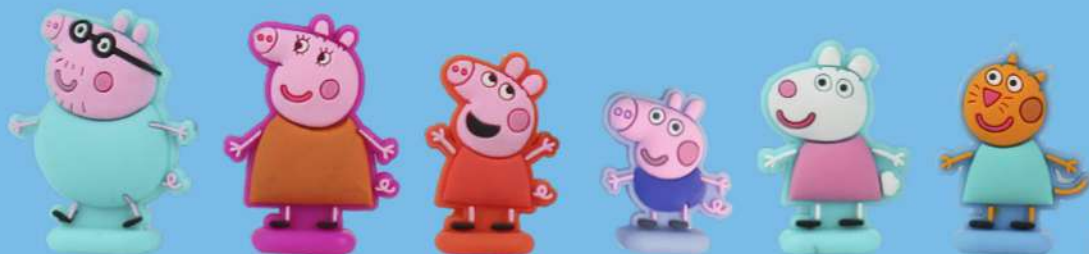

Peppa PigTM

¡Juega y aprende con Peppa Pig!

La protagonista de esta serie es Peppa Pig, una cerdita, que vive con su hermanito George y sus padres: Mamá Pig y Papá Pig. Tiene como escenario principal su hogar, donde ocurren la mayoría de las tramas de los episodios. En algunos de ellos se muestra a su familia saliendo de casa, paseando en coche, yendo a casa de sus amigos o estando ya en otro lugar.

Más info

HUEVOS DE PLÁSTICO CON SORPRESA CON SORPRESA

FIGURAS 2D

STICKERS

Peppa PigTM

EAN Unidad.....	8435477903301
EAN Estuche x 24 unidades	18435477903308
EAN Caja.....	28435477903305
Estuches x 24 unidades.....	medidas: 18,1 x 23,5 x 16 cm
Cajas x 6 estuches.....	medidas: 55,0 x 24 x 31 cm
Pallet (120x100cm).....	56 cajas x pallet (alto: 232cm)
Outer x Manto.....	8 cajas x manto
Manto x Pallet	7 mantos x pallet